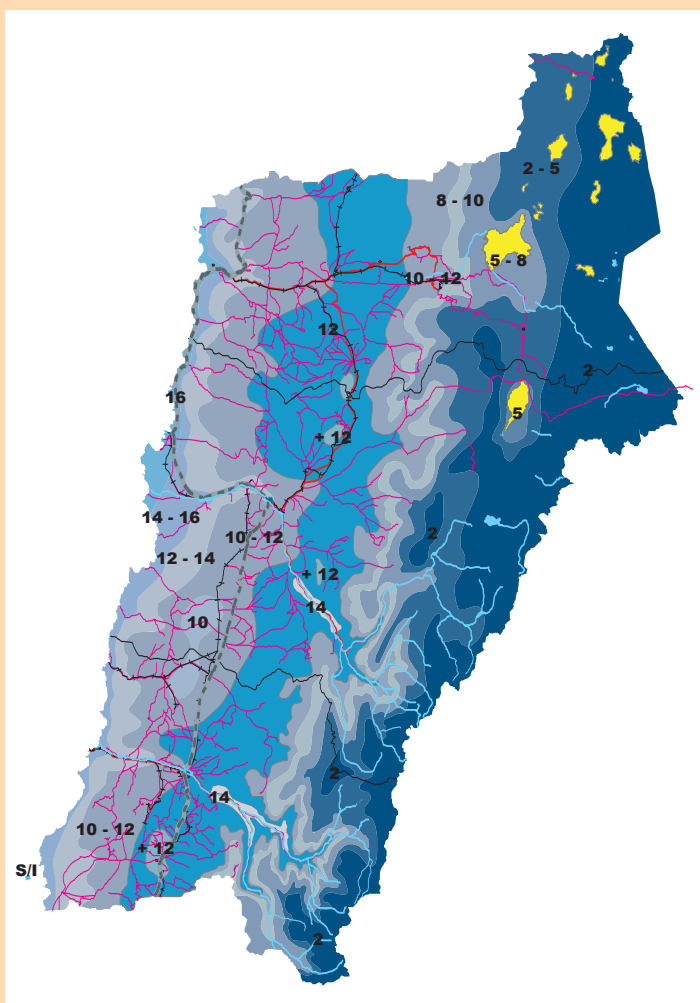

MAPAS AGROCLIMÁTICOS, REGIÓN DE ATACAMA

AGRO CLIMATIC MAPS, ATACAMA REGION

TEMPERATURA MÍNIMA MEDIA DE ENERO
MEAN MINIMUM TEMPERATURE OF JANUARY

TEMPERATURA MÁXIMA MEDIA DE ENERO
MEAN MAXIMUM TEMPERATURE OF JANUARY